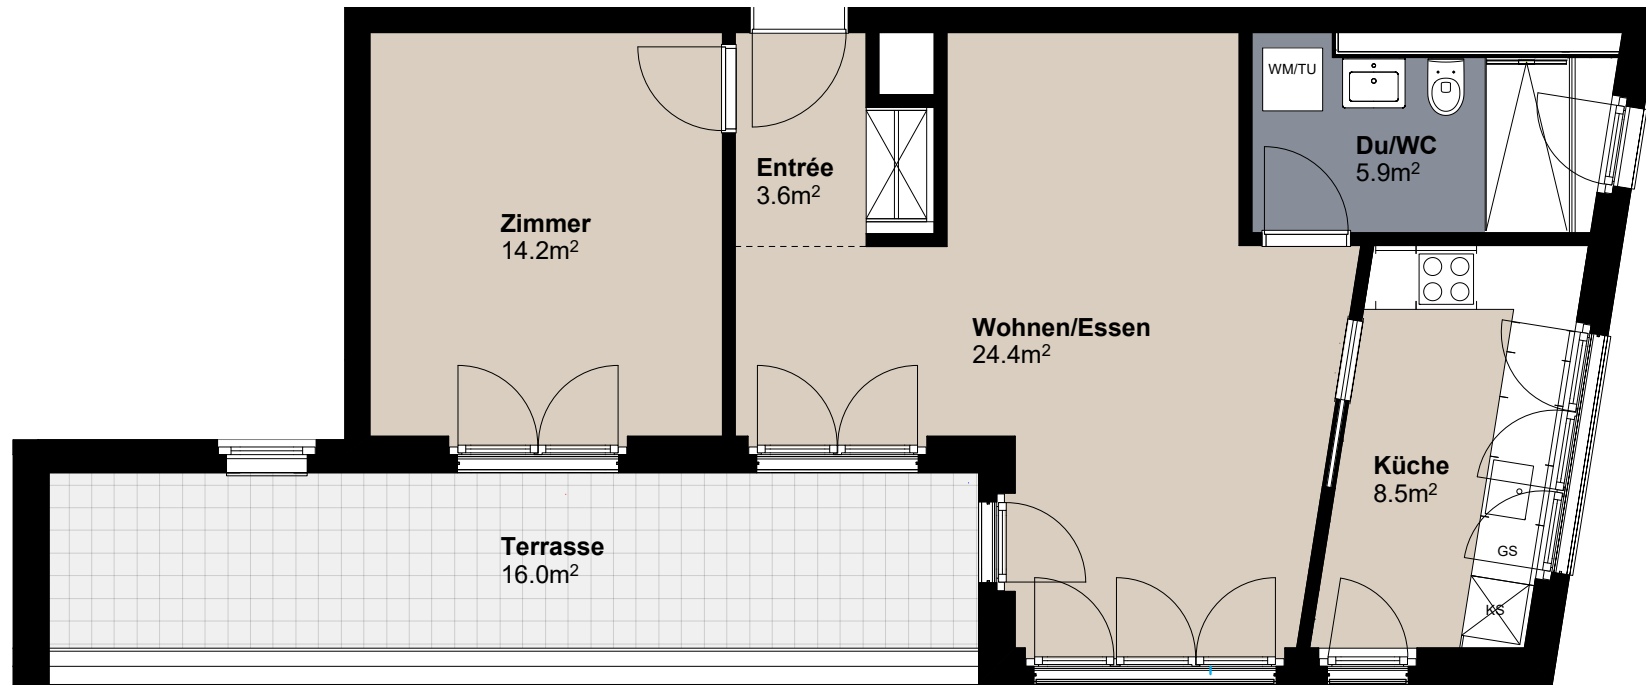

2.5 Zimmer Wohnung 404

Attikageschoss	
Raumfläche	ca. 57m ²
Raumhöhe	2.4m
Terrassenfläche	ca. 16m ²

Masstab 1:75

Änderungen und Abweichungen gegenüber dem publizierten Angaben sowie dem Baubeschrieb bleiben ausdrücklich vorbehalten. Keine Haftung.