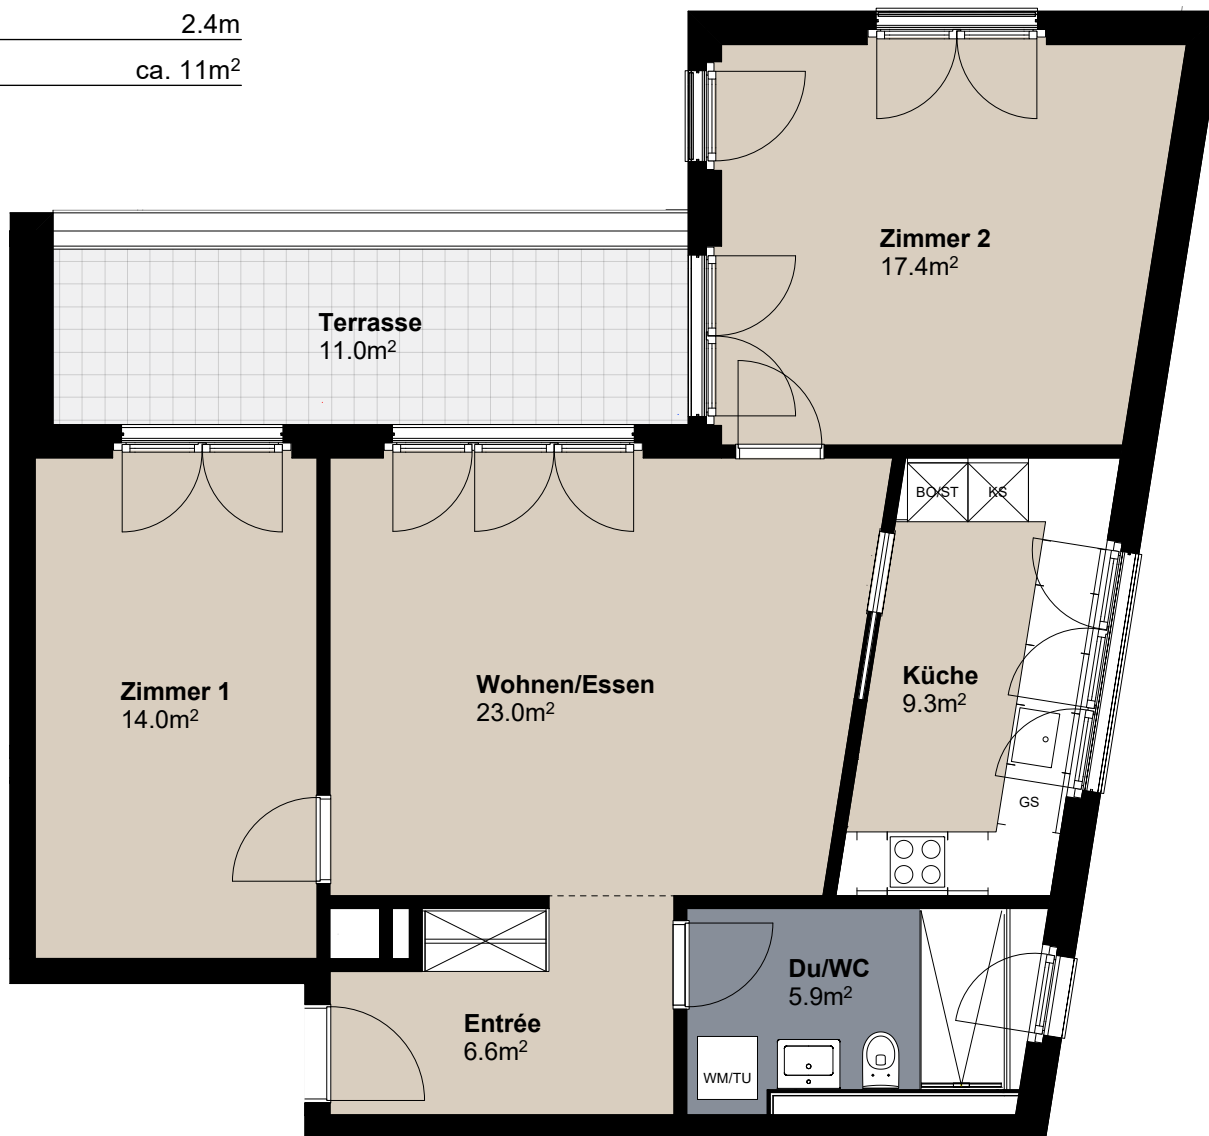

3.5 Zimmer Wohnung 403

Attikageschoss

Raumfläche ca. 76m²

Raumhöhe 2.4m

Terrassenfläche ca. 11m²

Masstab 1:75

Änderungen und Abweichungen gegenüber dem publizierten Angaben sowie dem Baubeschrieb bleiben ausdrücklich vorbehalten. Keine Haftung.