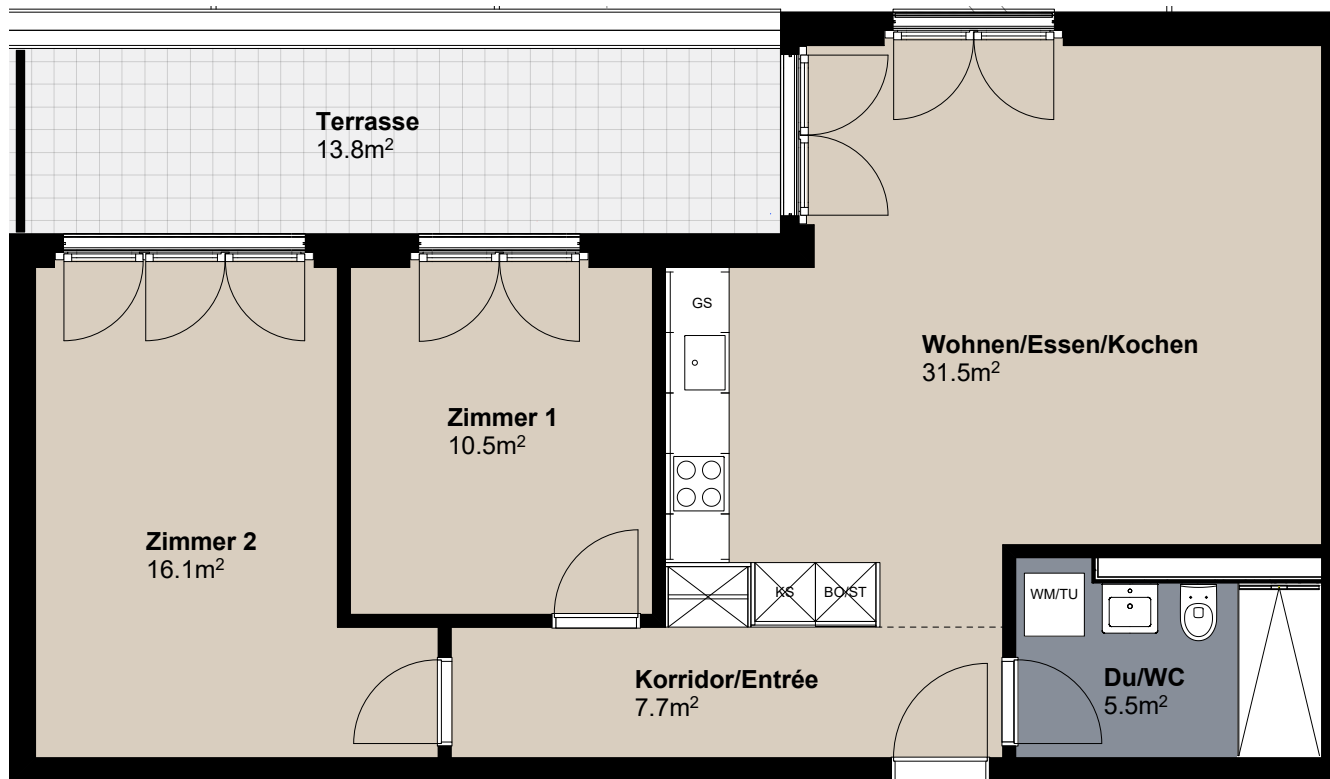

3.5 Zimmer Wohnung 402

Attikageschoss	
Raumfläche	ca. 71m ²
Raumhöhe	2.4m
Terrassenfläche	ca. 14m ²

Masstab 1:75

Änderungen und Abweichungen gegenüber dem publizierten Angaben sowie dem Baubeschrieb bleiben ausdrücklich vorbehalten. Keine Haftung.