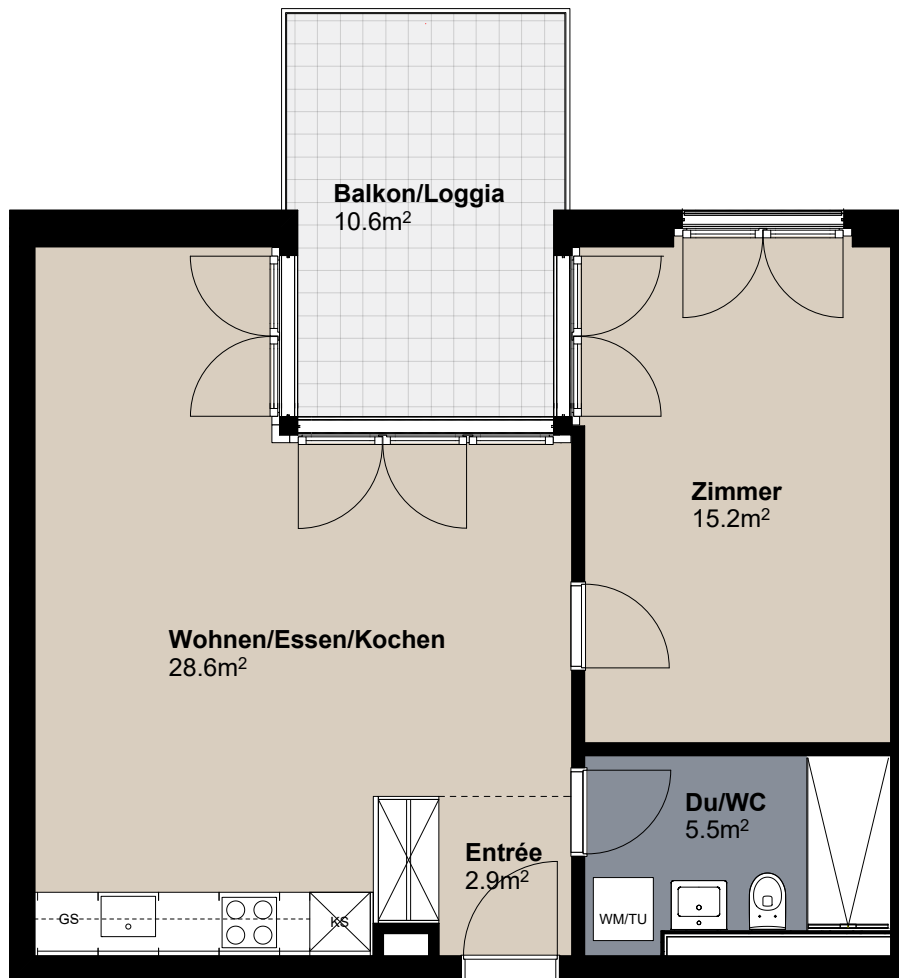

2.5 Zimmer Wohnung 303

3. Obergeschoss

Raumfläche ca. 52m²

Raumhöhe 2.4m

Balkonfläche ca. 11m²

Masstab 1:75

Änderungen und Abweichungen gegenüber dem publizierten Angaben sowie dem Baubeschrieb bleiben ausdrücklich vorbehalten. Keine Haftung.