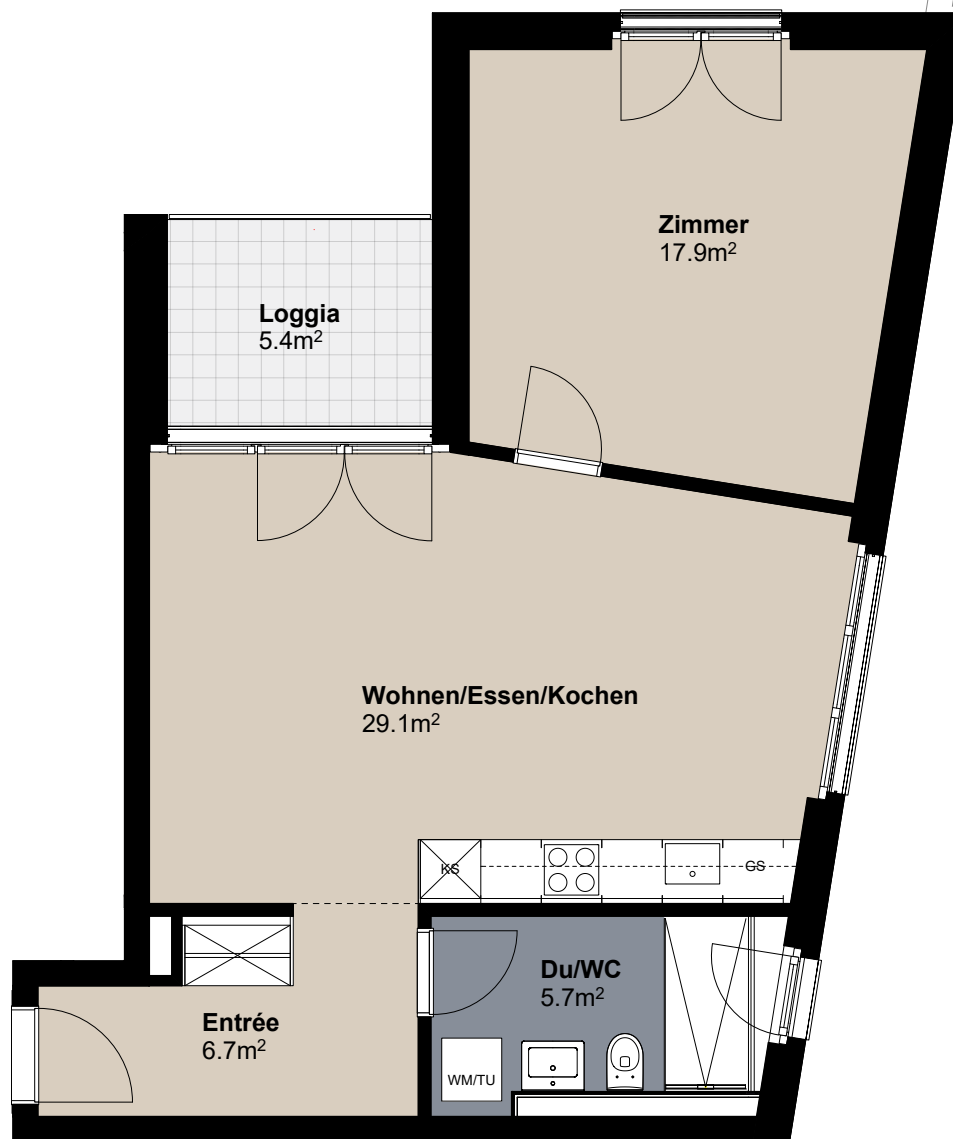

2.5 Zimmer Wohnung 205

2. Obergeschoss

Raumfläche ca. 59m²

Raumhöhe 2.4m

Balkonfläche ca. 5m²

Masstab 1:75

Änderungen und Abweichungen gegenüber dem publizierten Angaben sowie dem Baubeschrieb bleiben ausdrücklich vorbehalten. Keine Haftung.