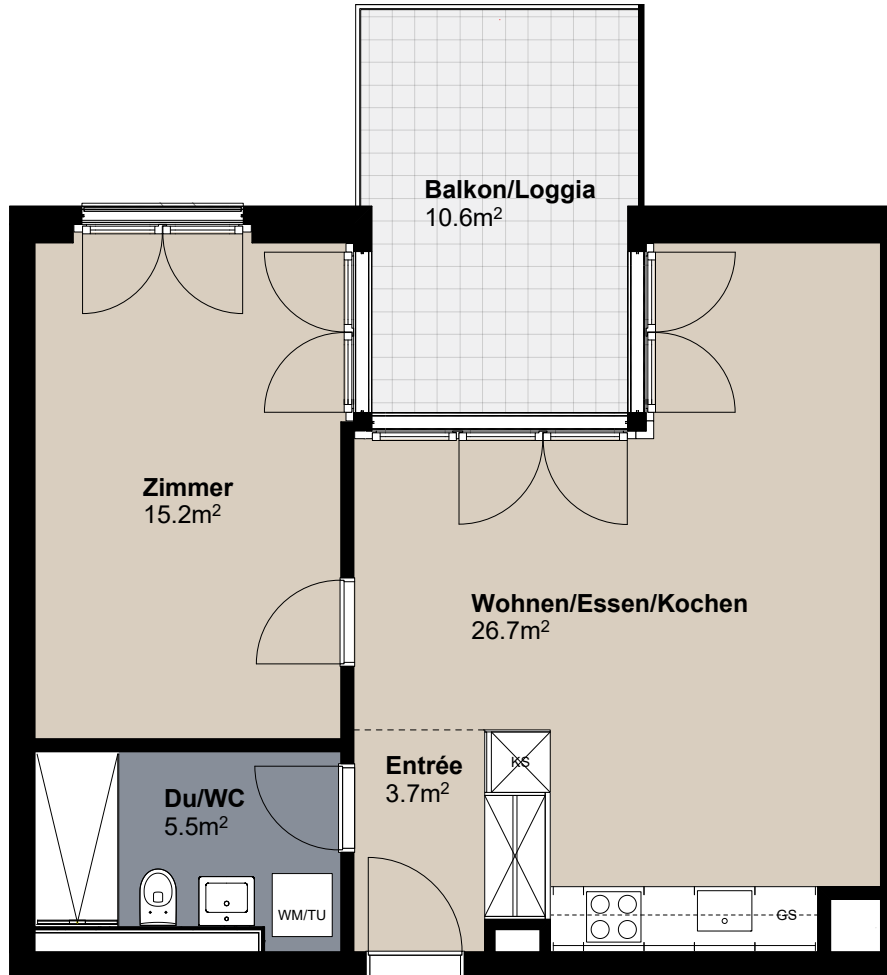

2.5 Zimmer Wohnung 204

2. Obergeschoss

Raumfläche ca. 51m²

Raumhöhe 2.4m

Balkonfläche ca. 11m²

Masstab 1:75

Änderungen und Abweichungen gegenüber dem publizierten Angaben sowie dem Baubeschrieb bleiben ausdrücklich vorbehalten. Keine Haftung.