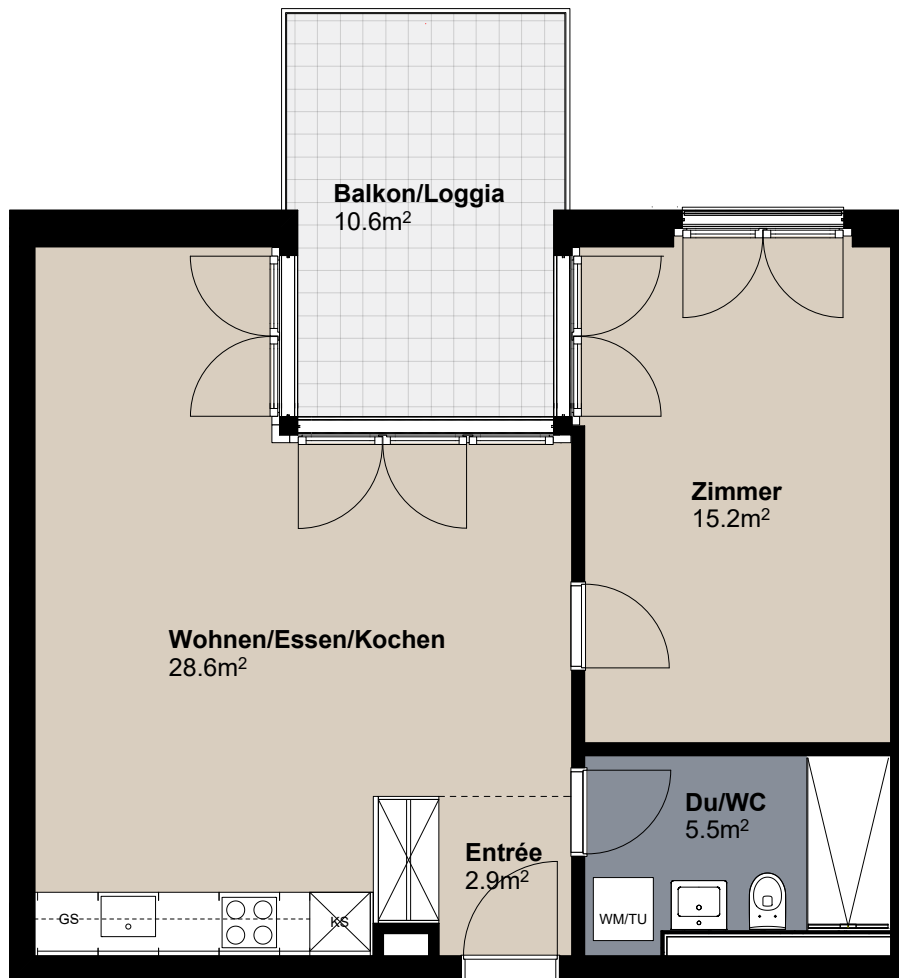

# 2.5 Zimmer Wohnung 203

2. Obergeschoss

Raumfläche ca. 52m<sup>2</sup>

Raumhöhe 2.4m

Balkonfläche ca. 11m<sup>2</sup>

Masstab 1:75

Änderungen und Abweichungen gegenüber dem publizierten Angaben sowie dem Baubeschrieb bleiben ausdrücklich vorbehalten. Keine Haftung.