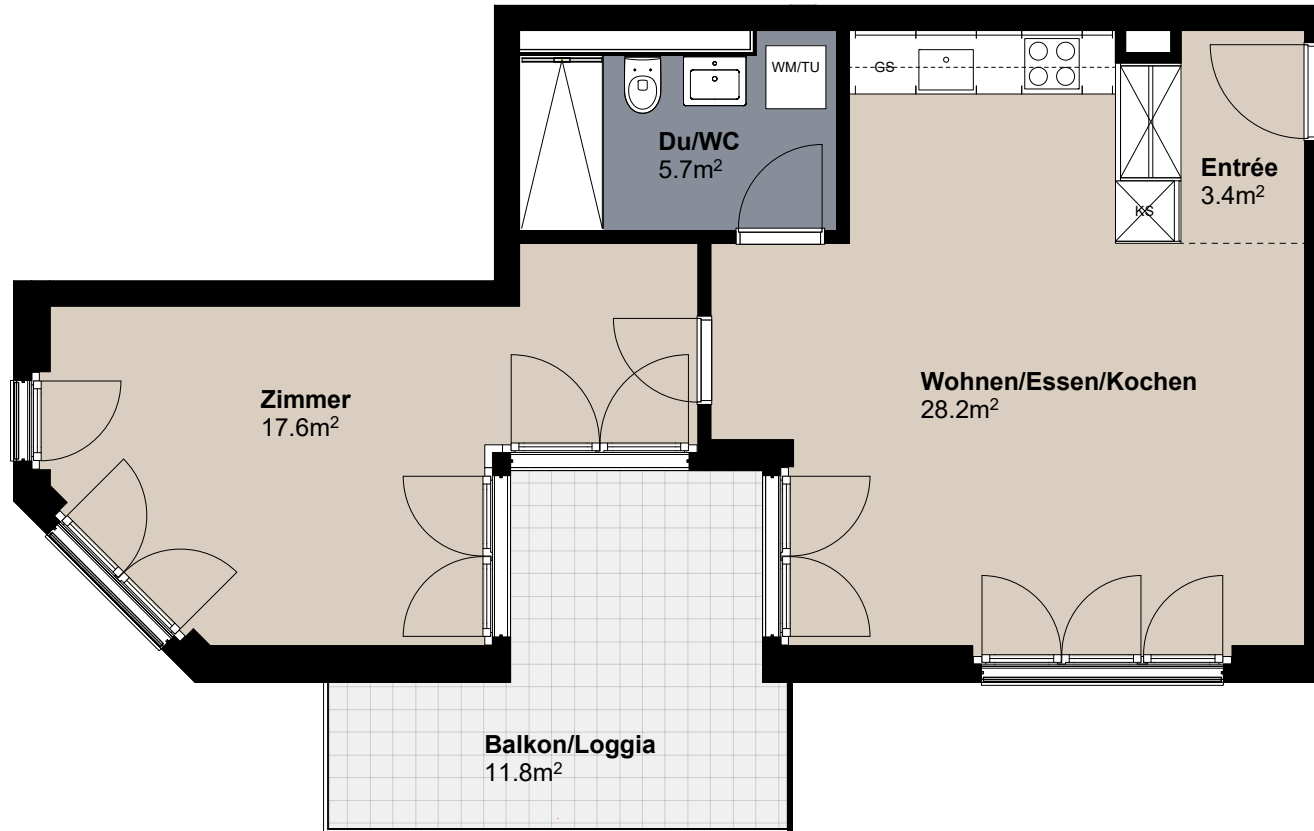

# 2.5 Zimmer Wohnung 201

2. Obergeschoss

Raumfläche	ca. 55m <sup>2</sup>
Raumhöhe	2.4m
Balkonfläche	ca. 12m <sup>2</sup>

Masstab 1:75

Änderungen und Abweichungen gegenüber dem publizierten Angaben sowie dem Baubeschrieb bleiben ausdrücklich vorbehalten. Keine Haftung.