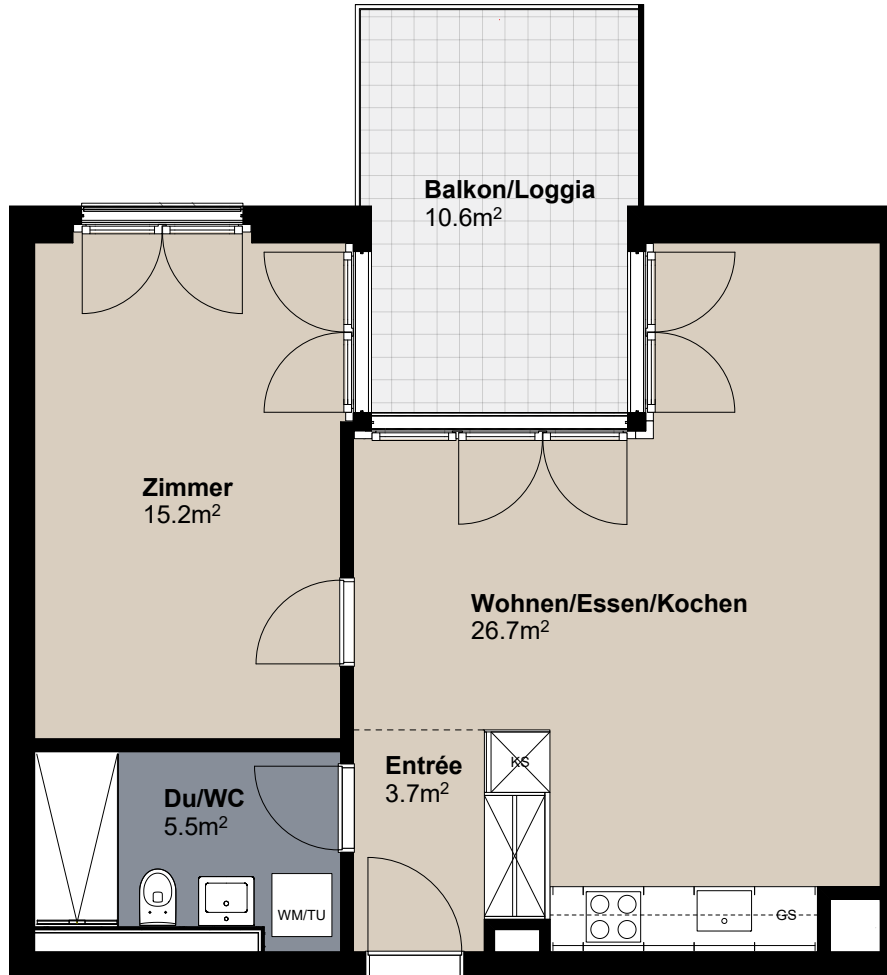

2.5 Zimmer Wohnung 104

1. Obergeschoss

Raumfläche ca. 51m²

Raumhöhe 2.4m

Balkonfläche ca. 11m²

Masstab 1:75

Änderungen und Abweichungen gegenüber dem publizierten Angaben sowie dem Baubeschrieb bleiben ausdrücklich vorbehalten. Keine Haftung.