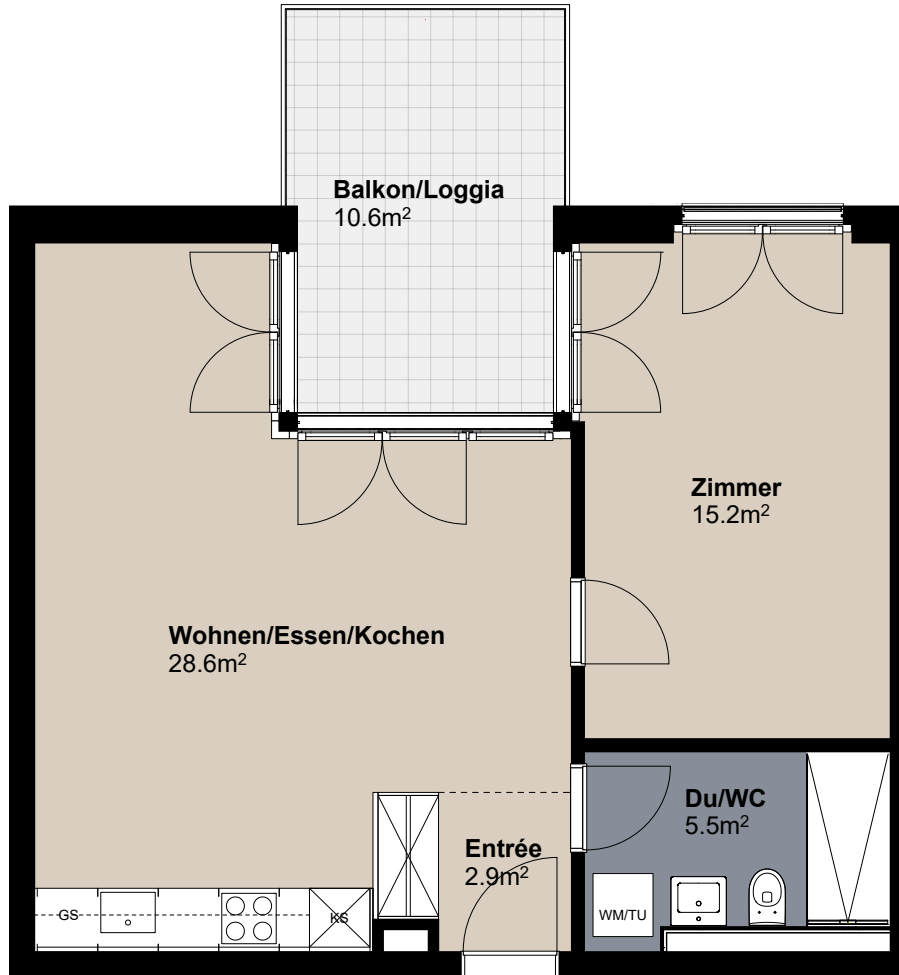

2.5 Zimmer Wohnung 103

1. Obergeschoss

Raumfläche ca. 52m²

Raumhöhe 2.4m

Balkonfläche ca. 11m²

Masstab 1:75

Änderungen und Abweichungen gegenüber dem publizierten Angaben sowie dem Baubeschrieb bleiben ausdrücklich vorbehalten. Keine Haftung.