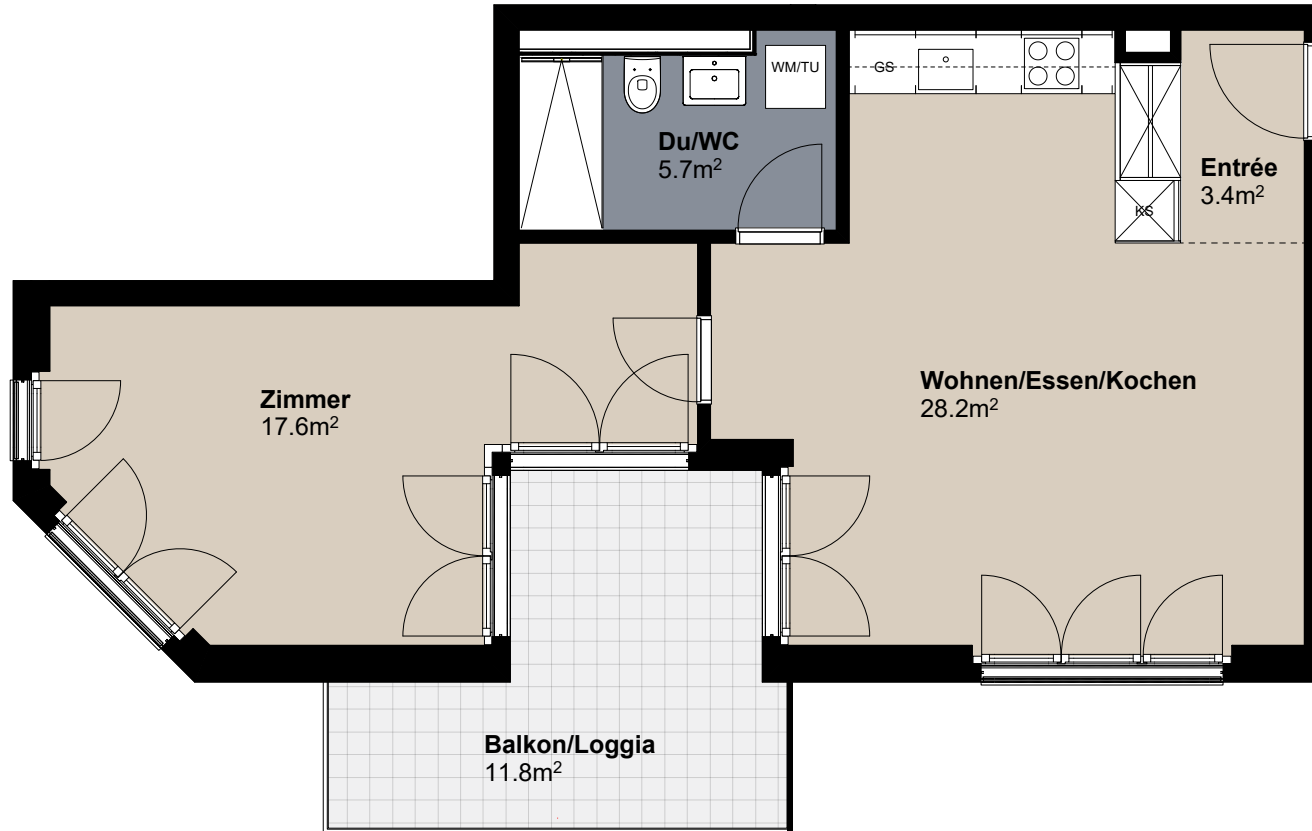

# 2.5 Zimmer Wohnung 101

1. Obergeschoss

Raumfläche ca. 55m<sup>2</sup>

Raumhöhe 2.4m

Balkonfläche ca. 12m<sup>2</sup>

Masstab 1:75

Änderungen und Abweichungen gegenüber dem publizierten Angaben sowie dem Baubeschrieb bleiben ausdrücklich vorbehalten. Keine Haftung.