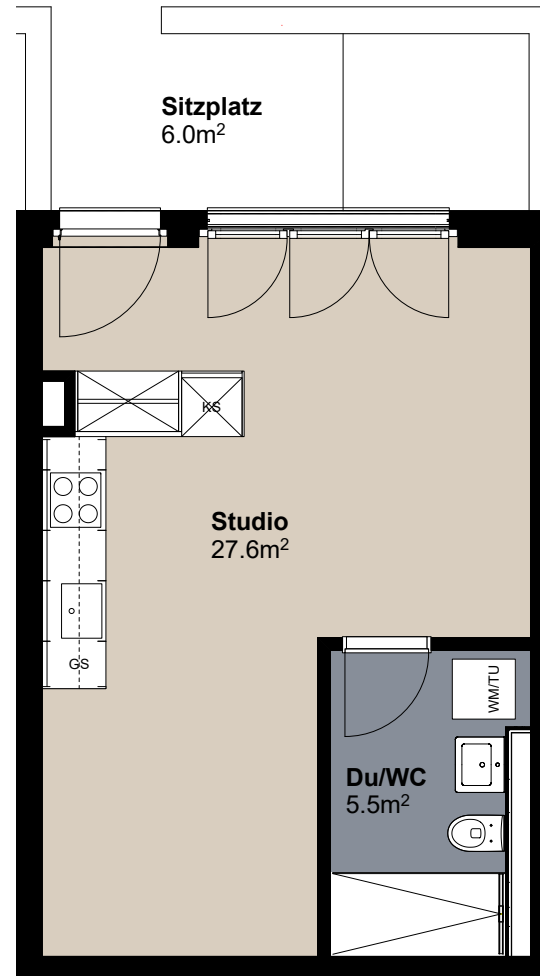

1.5 Zimmer Wohnung 007

Erdgeschoss

Raumfläche ca. 33m²

Raumhöhe 2.85m

Sitzplatz ca. 6m²

Masstab 1:75

0 1 3

Änderungen und Abweichungen gegenüber dem publizierten Angaben sowie dem Baubeschrieb bleiben ausdrücklich vorbehalten. Keine Haftung.