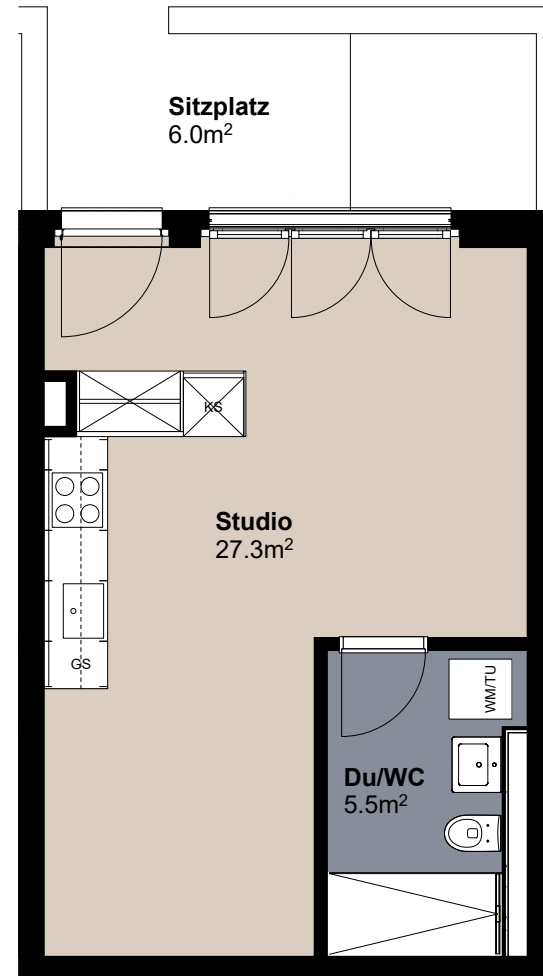

1.5 Zimmer Wohnung 006

Erdgeschoss

Raumfläche ca. 33m²

Raumhöhe 2.85m

Sitzplatz ca. 6m²

Masstab 1:75

Änderungen und Abweichungen gegenüber dem publizierten Angaben sowie dem Baubeschrieb bleiben ausdrücklich vorbehalten. Keine Haftung.