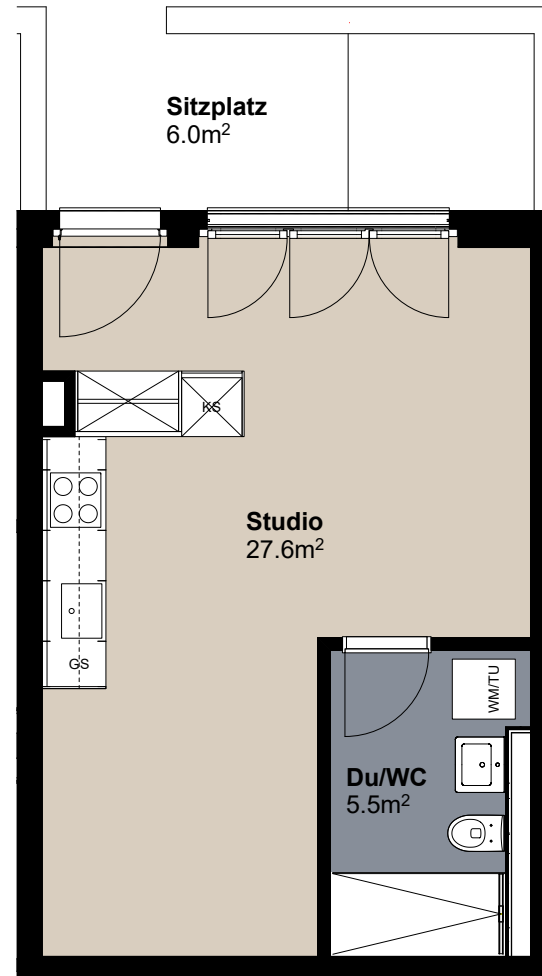

1.5 Zimmer Wohnung 005

Erdgeschoss

Raumfläche ca. 33m²

Raumhöhe 2.85m

Sitzplatz ca. 6m²

Masstab 1:75

Änderungen und Abweichungen gegenüber dem publizierten Angaben sowie dem Baubeschrieb bleiben ausdrücklich vorbehalten. Keine Haftung.