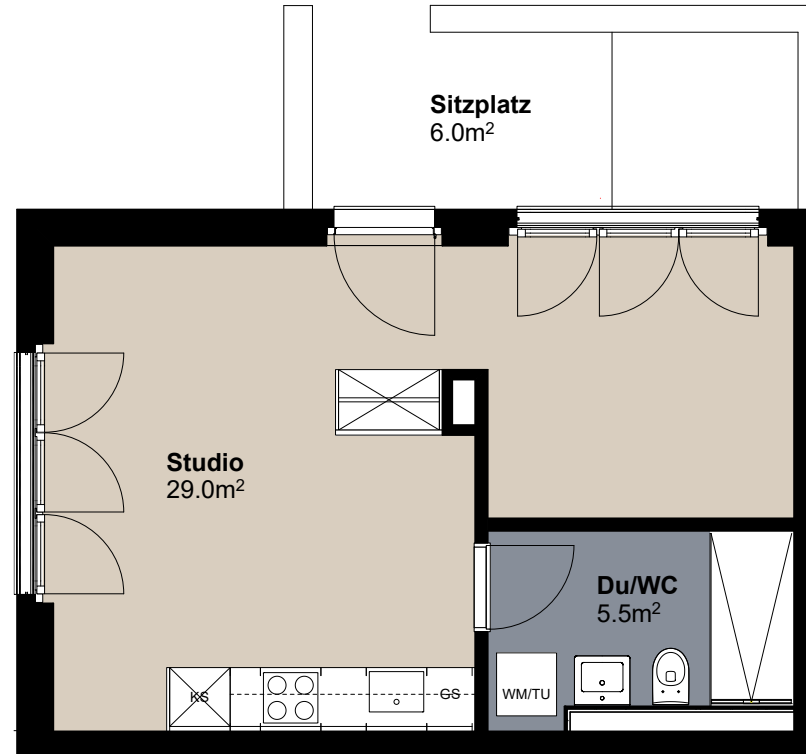

1.5 Zimmer Wohnung 004

Erdgeschoss

Raumfläche ca. 35m²

Raumhöhe 2.6m

Sitzplatz ca. 6m²

Masstab 1:75

Änderungen und Abweichungen gegenüber dem publizierten Angaben sowie dem Baubeschrieb bleiben ausdrücklich vorbehalten. Keine Haftung.