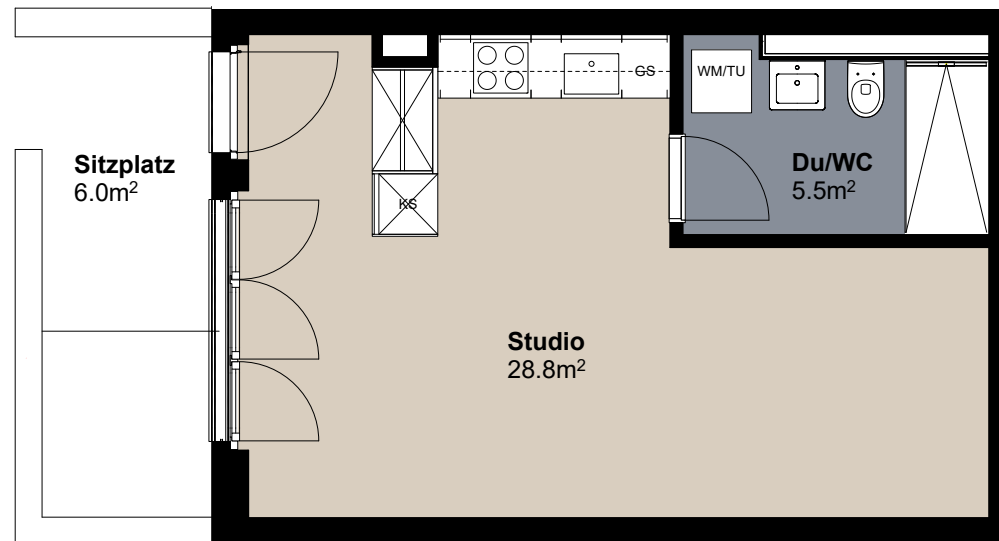

# 1.5 Zimmer Wohnung 003

Erdgeschoss

Raumfläche ca. 34m<sup>2</sup>

Raumhöhe 2.6m

Sitzplatz ca. 6m<sup>2</sup>

Masstab 1:75

Änderungen und Abweichungen gegenüber dem publizierten Angaben sowie dem Baubeschrieb bleiben ausdrücklich vorbehalten. Keine Haftung.