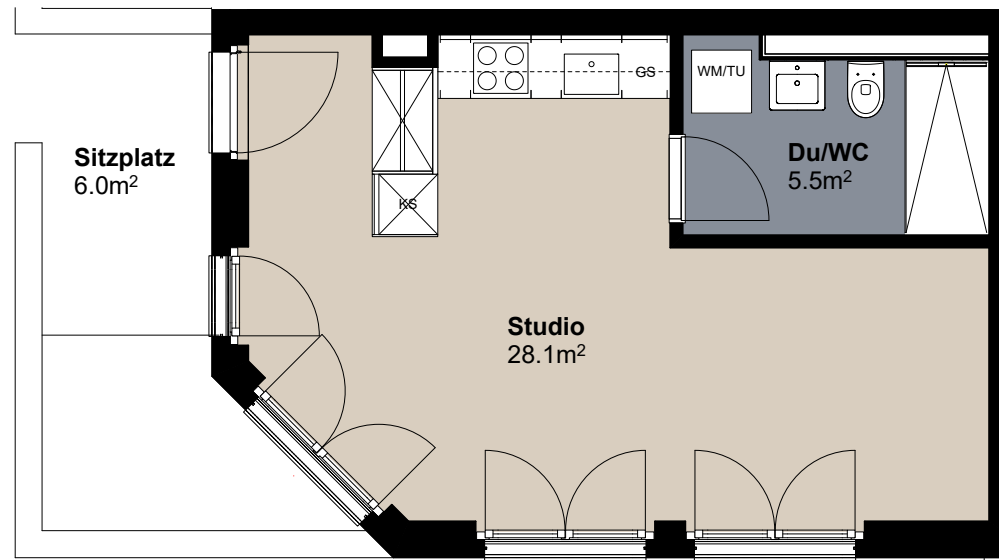

1.5 Zimmer Wohnung 002

Erdgeschoss

Raumfläche ca. 34m²

Raumhöhe 2.6m

Sitzplatz ca. 6m²

Masstab 1:75

0 1 3

Änderungen und Abweichungen gegenüber dem publizierten Angaben sowie dem Baubeschrieb bleiben ausdrücklich vorbehalten. Keine Haftung.