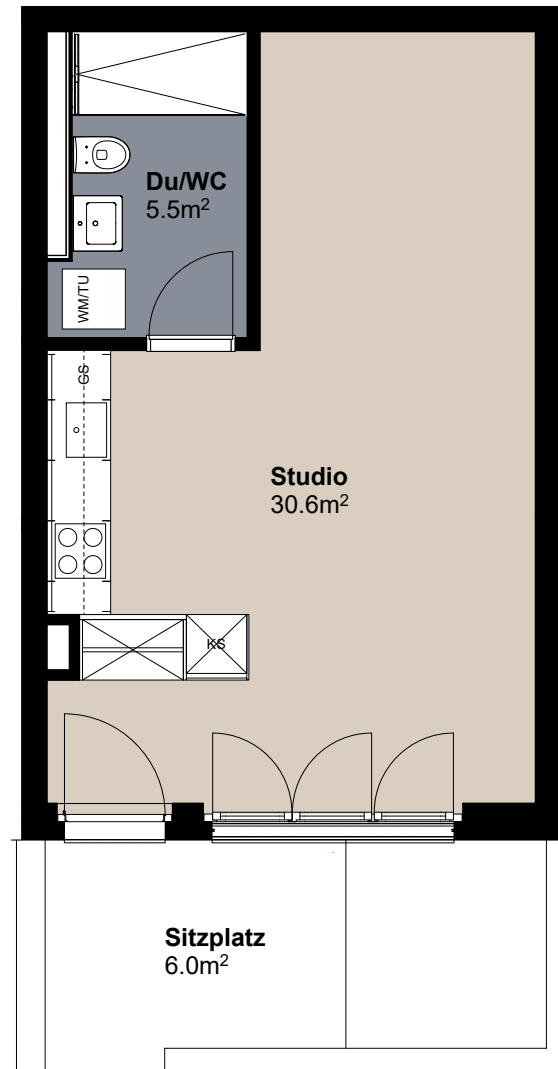

1.5 Zimmer Wohnung 001

Erdgeschoss

Raumfläche ca. 36m²

Raumhöhe 2.85m

Sitzplatz ca. 6m²

Masstab 1:75

0 1 3

Änderungen und Abweichungen gegenüber dem publizierten Angaben sowie dem Baubeschrieb bleiben ausdrücklich vorbehalten. Keine Haftung.